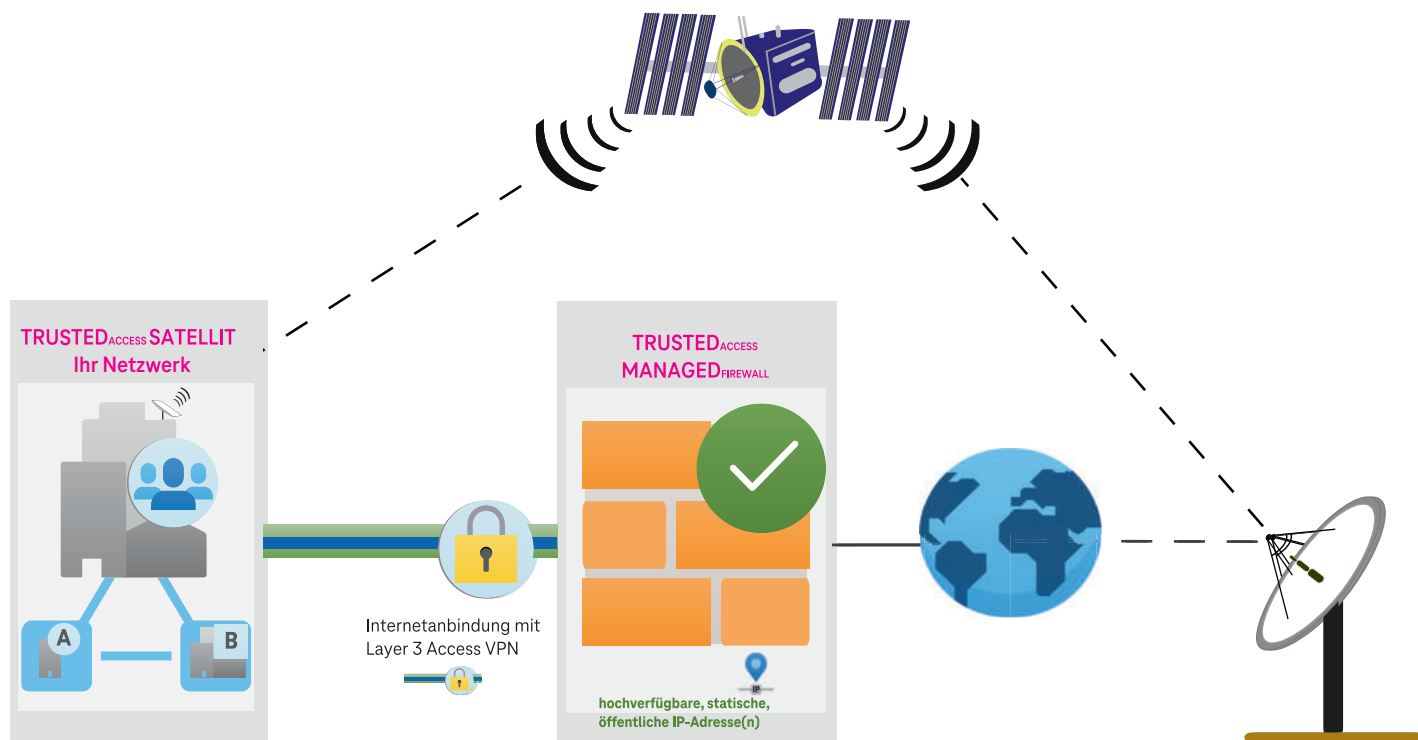

TRUSTED_{ACCESS} SATELLIT

Internetverbindung oder Backup – zuverlässig via Satellit verfügbar. Überall.

Satelliten-Internet: Highspeed dort, wo andere Netze nicht hinkommen. Über den Satellit erhalten Sie schnellen Internetzugang selbst in abgelegenen oder schwer erreichbaren Regionen. Die Verbindung ist einfach installiert und eignet sich ideal als flexible Back-up-Lösung. Mit priorisiertem Datenvolumen (50, 500 oder 1.000 GB/Monat) und bis zu 220 Mbit/s im Download. Nach Verbrauch wird die Geschwindigkeit auf 1 Mbit reduziert. Witterung und Auslastung können die Leistung beeinflussen. Die Verbindung bleibt bestehen. So bleiben Sie überall online – stabil, flexibel und unabhängig vom Standort.

Zusätzliches Datenvolumen lässt sich bequem auf zwei Wegen buchen – ganz nach Ihrem Bedarf. Die Montage der Hardware, inklusive eines eventuell benötigten Netzkabels, erfolgt durch den Kunden und ist nicht im Leistungsumfang enthalten. So behalten Sie volle Transparenz und Kontrolle über Ihre Investition.

Das verfügbare Datenvolumen ist unbegrenzt und wird nicht limitiert oder überwacht. Bei Bedarf wird das Kontingent automatisch in standardisierten Paketen von 50 GB erweitert und dem bestehenden Tarif hinzugefügt.