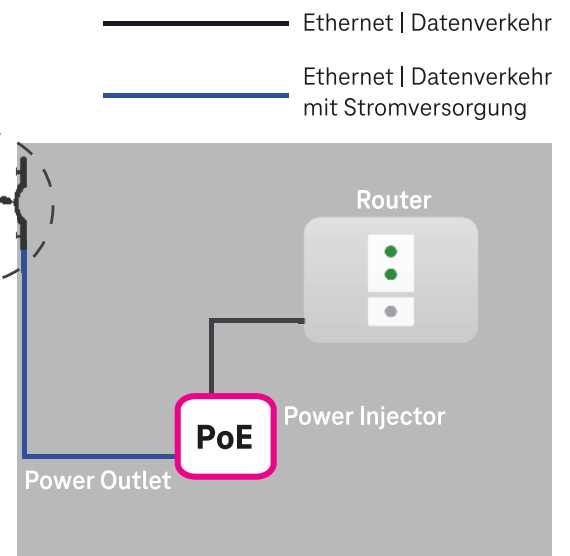

TRUSTED ACCESS

LTE-Backup mit Außenantenne

Das LTE-Backup mit Außenantenne ist nicht nur wegen seiner Wetterfestigkeit, sondern auch aufgrund der erhöhten Empfangs- sowie Sendeleistung eine exzellente Erweiterung Ihrer Backup-Lösung. Es wird keine zusätzliche Hardware mehr benötigt, dank der Kombination von Modem und Antenne. Der im Lieferumfang enthaltene PoE-Injector stellt über das Netzkabel die Stromzufuhr sicher – alternativ via dem vorhandenen PoE-Switch. Weiterhin sind durch die LTE Nutzung Ihre Unternehmensstandorte bei einem Ausfall Ihrer primären Internetanbindung bestens abgesichert.

Die LTE-Backup-Lösung mit Außenantenne. Die intelligente Erweiterung für eine schnelle und sichere Backup-Lösung.

Ihre Vorteile

- IP 68 zertifiziert
- Externe Antennen und Kabel entfallen
- Der Stromanschluss im Freien entfällt
- Einfache Integration in bestehende Netzwerke
- Hochperformant und flexibel
- Fokussierung auf Mobilfunkmast (Richtfunk)